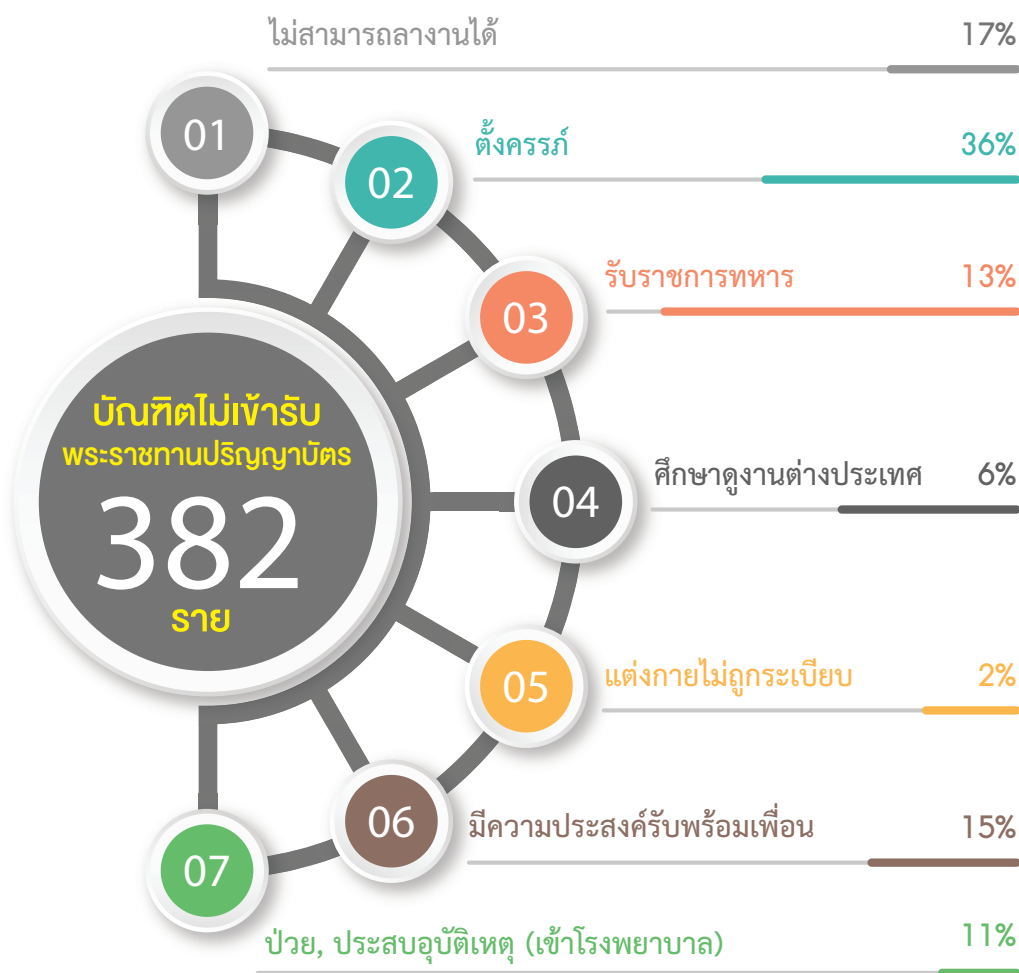

รายงานจำนวนบัณฑิตเข้ารับพระราชทานปริญญาบัตร

ครั้งที่ 30/2558

จำนวนบัณฑิต
มีสิทธิ์เข้ารับพระราชทานปริญญาบัตร

จำนวนบัณฑิต
เข้ารับพระราชทานปริญญาบัตร

จำนวนบัณฑิต
ไม่เข้ารับพระราชทานปริญญาบัตร

เหตุผลบัณฑิตไม่เข้ารับพระราชทานปริญญาบัตร

ในแต่ละปีการศึกษา เนื่องจาก

แบ่งตามวิทยาเขต

**รายงานสถิติการเข้ารับพระราชทานปริญญาบัตร
ประจำปีการศึกษา 2554 - 2558**

ข้อมูลบัณฑิต	ปีการศึกษา	นครราชสีมา	วช.สุรินทร์	วช.ขอนแก่น	วช.กาฬสินธุ์	วช.สกลนคร	รวม
บัณฑิตทั้งหมด	2554	1,610	782	1,010	646	636	4,684
	2555	1,776	878	1,183	619	516	4,972
	2556	1,986	913	1,176	601	851	5,527
	2557	1,675	841	1,190	495	693	4,894
	2558	1,642	844	1,122	470	1006	5,084
บัณฑิตไม่เข้ารับ	2554	88	33	69	64	73	327
	2555	91	40	61	72	54	318
	2556	126	41	60	56	89	372
	2557	58	48	4	46	417	573
	2558	91	48	75	51	115	382
คงเหลือบัณฑิตที่เข้ารับ	2554	1,522	749	941	582	563	4,357
	2555	1,685	838	1122	547	462	4,654
	2556	1,860	872	1,116	545	762	5,155
	2557	1,582	796	1,118	424	589	4,509
	2558	1,549	796	1,047	419	891	4,702