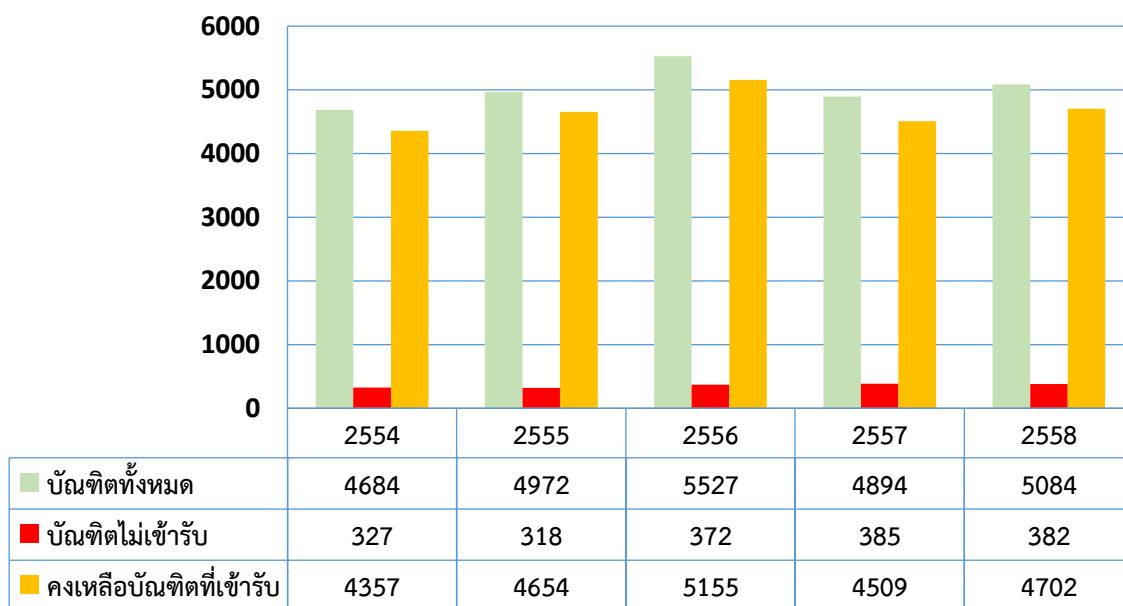

รายงานจำนวนบัณฑิตเข้ารับพระราชทานปริญญาบัตร

ครั้งที่ 30/2558

จำนวนบัณฑิต
มีสิทธิ์เข้ารับพระราชทานปริญญาบัตร

จำนวนบัณฑิต
เข้ารับพระราชทานปริญญาบัตร

จำนวนบัณฑิต
ไม่เข้ารับพระราชทานปริญญาบัตร

เหตุผลบัณฑิตไม่เข้ารับพระราชทานปริญญาบัตร

ในแต่ละปีการศึกษา เนื่องจาก

แบ่งตามวิทยาเขต

**รายงานสถิติการเข้ารับพระราชทานปริญญาบัตร
ประจำปีการศึกษา 2554 - 2558**

ข้อมูลบัณฑิต	ปีการศึกษา	นครราชสีมา	วช.สุรินทร์	วช.ขอนแก่น	วช.กาฬสินธุ์	วช.สกลนคร	รวม
บัณฑิตทั้งหมด	2554	1,610	782	1,010	646	636	4,684
	2555	1,776	878	1,183	619	516	4,972
	2556	1,986	913	1,176	601	851	5,527
	2557	1,675	841	1,190	495	693	4,894
	2558	1,642	844	1,122	470	1006	5,084
บัณฑิตไม่เข้ารับ	2554	88	33	69	64	73	327
	2555	91	40	61	72	54	318
	2556	126	41	60	56	89	372
	2557	58	48	4	46	417	573
	2558	91	48	75	51	115	382
คงเหลือบัณฑิตที่เข้ารับ	2554	1,522	749	941	582	563	4,357
	2555	1,685	838	1122	547	462	4,654
	2556	1,860	872	1,116	545	762	5,155
	2557	1,582	796	1,118	424	589	4,509
	2558	1,549	796	1,047	419	891	4,702

แผนภูมิแสดงข้อมูลการเข้ารับพระราชทานปริญญาบัตร ประจำปีการศึกษา 2554-2558

จำนวนผู้สำเร็จการศึกษา เรียงตามคณะที่จะเข้ารับพระราชทานปริญญาบัตร (รวมทุกระดับ)

มหาวิทยาลัยเทคโนโลยีราชมงคลอีสาน ประจำปีการศึกษา ๒๕๕๘